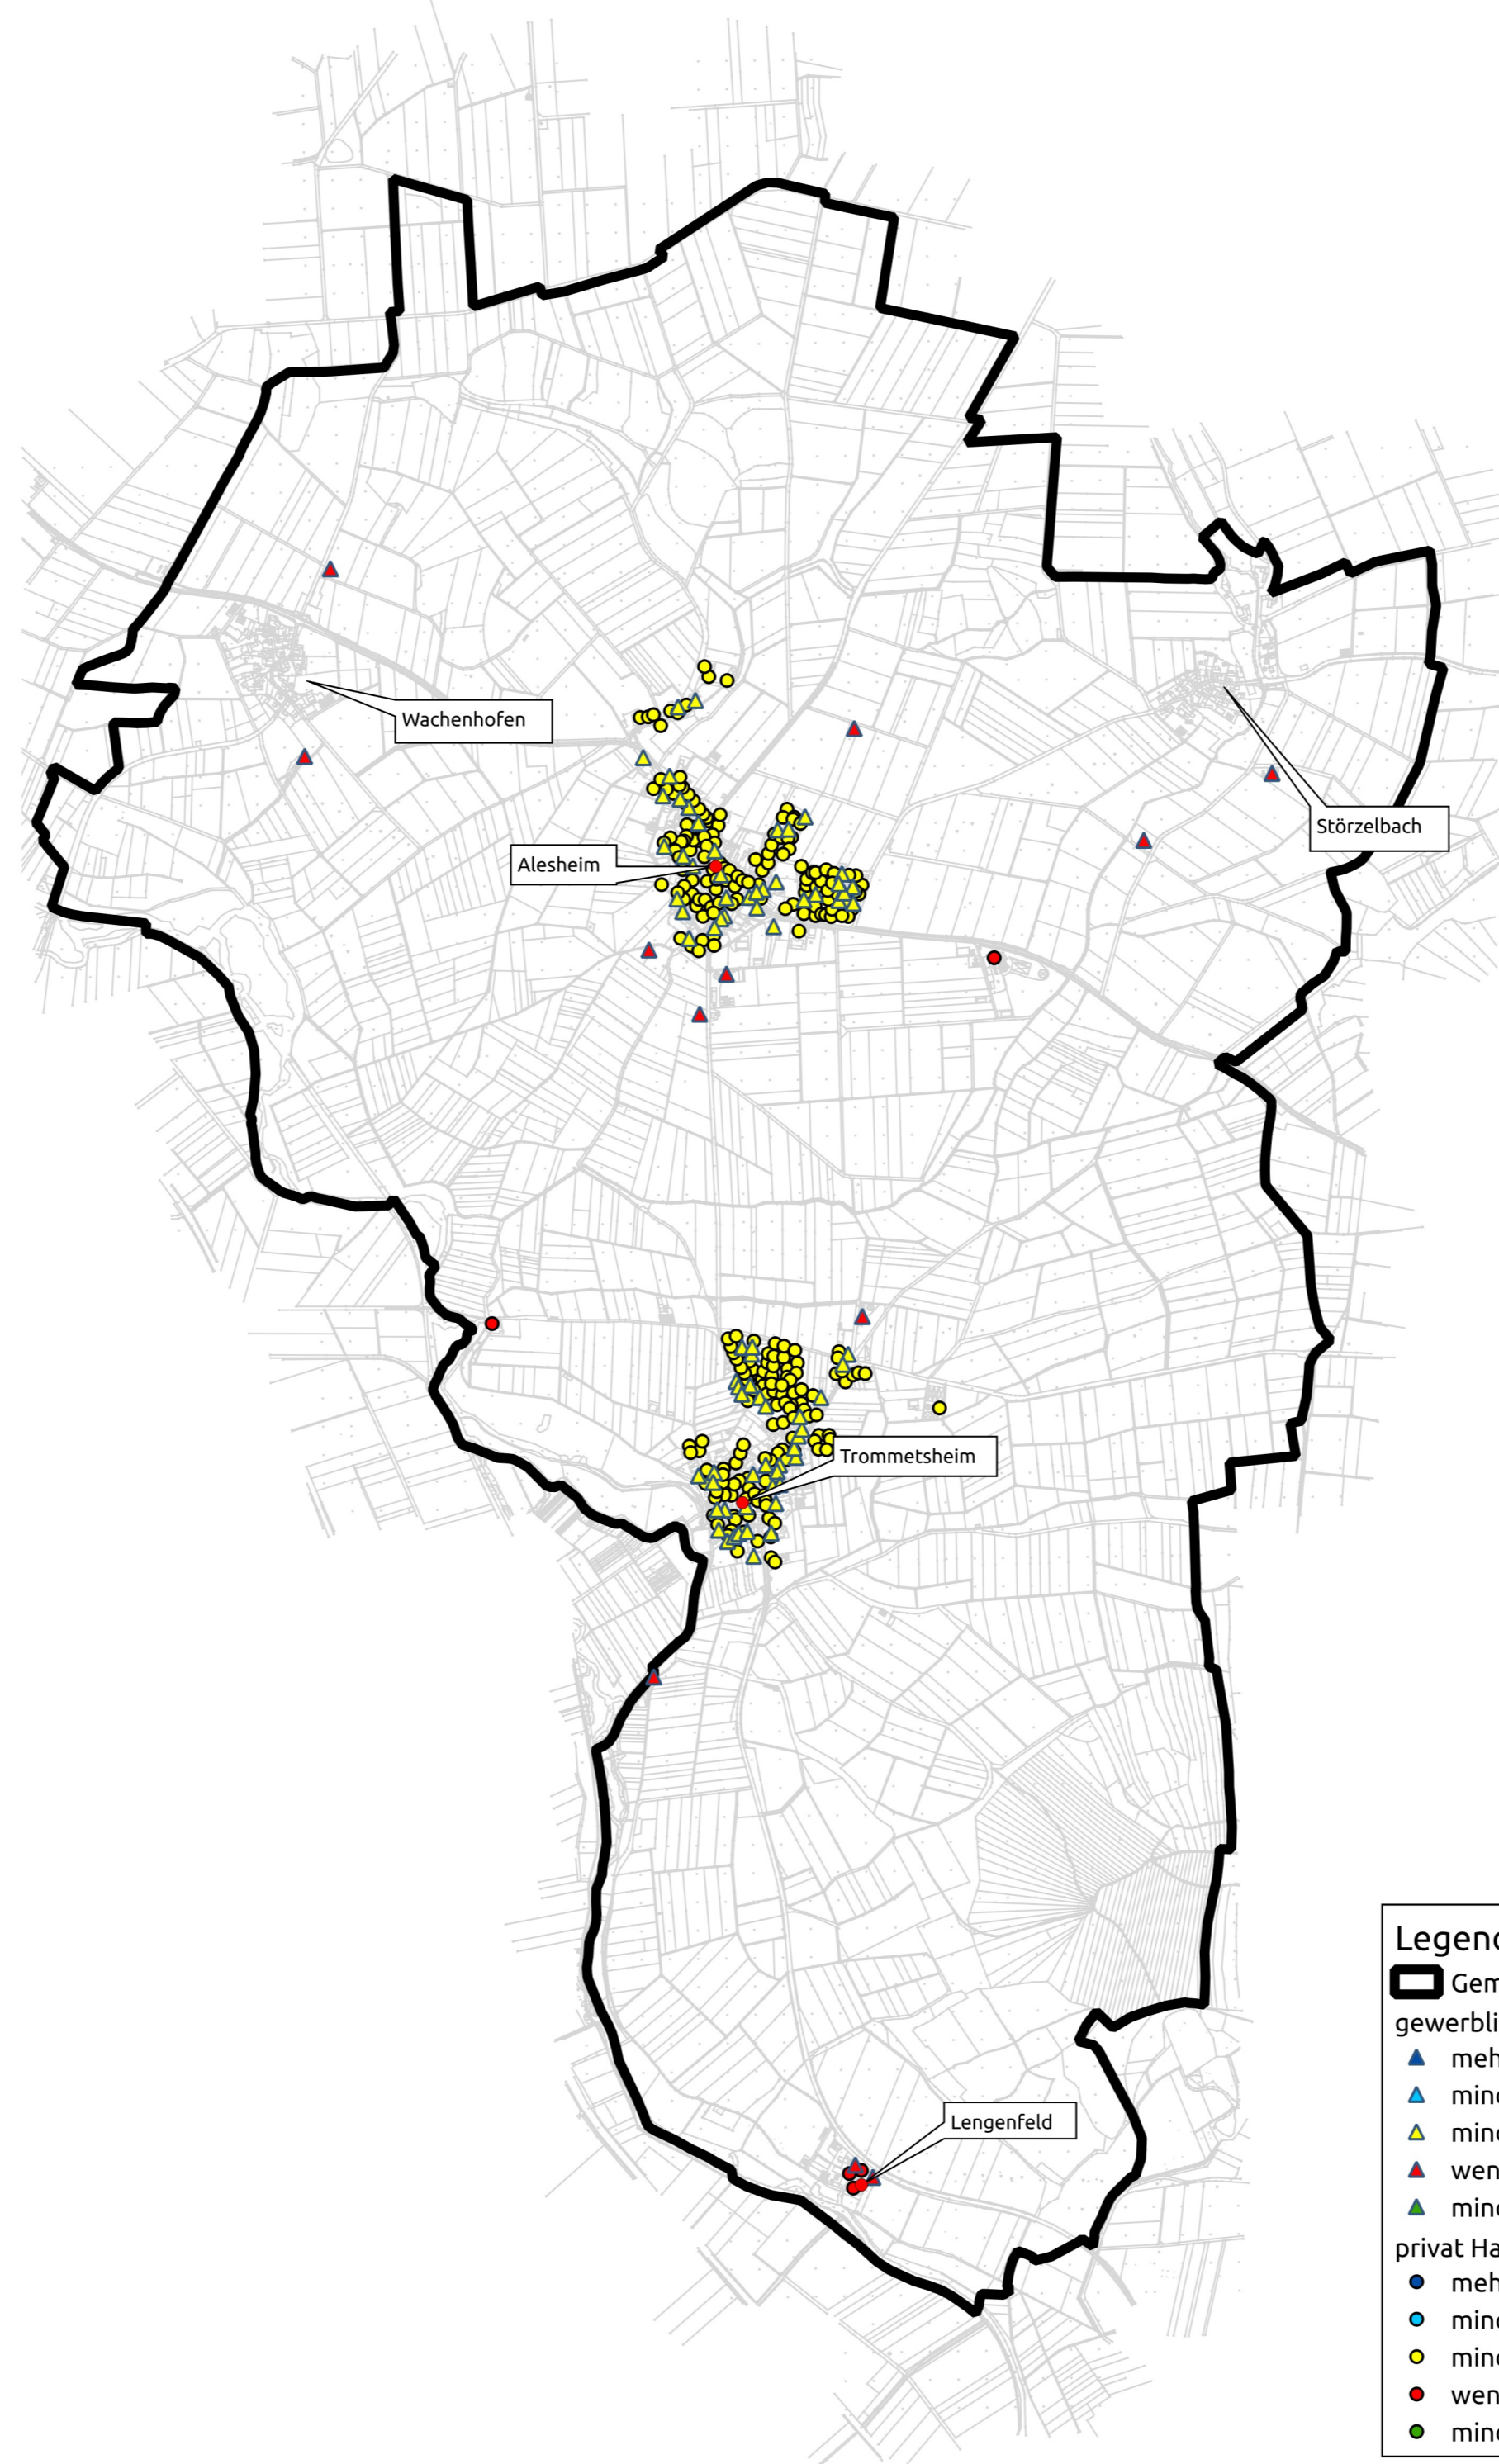

Ist Versorgung

Stand vor Markterkundung

vorläufiges
Erschließungsgebiet

Gemeinde Alesheim

Legende

Gemeindegrenze = vorl. Erschließungsgebiet

gewerbliche Hausadresse

- mehr als 500 Mbit/s im Download
- mindestens 200 Mbit/s symmetrisch
- mindestens 30 Mbit/s im Download aber weniger als 100 Mbit/s im Download
- weniger als 30 Mbit/s im Download
- mindestens 100 Mbit/s im Download aber weniger als 200 Mbit/s symmetrisch

privat Hausadresse

- mehr als 500 Mbit/s im Download
- mindestens 200 Mbit/s symmetrisch
- mindestens 30 Mbit/s im Download aber weniger als 100 Mbit/s im Download
- weniger als 30 Mbit/s im Download
- mindestens 100 Mbit/s im Download aber weniger als 200 Mbit/s symmetrisch

Alesheim

Trommetsheim

Lengenfeld